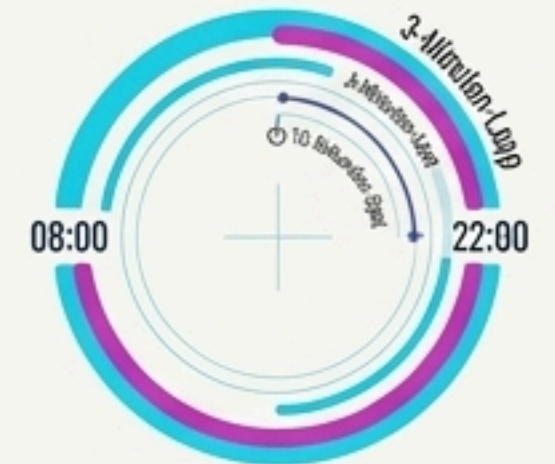

# Premium-LED-Werbung am Hauptbahnhof Koblenz

Ihre Marke dort, wo Koblenz  
täglich unterwegs ist.

Mit der kobcurve platzieren Sie Ihre Werbung  
an einem der sichtbarsten Standorte der Stadt.  
Präsent im urbanen Umfeld, unübersehbar aus  
dem hochfrequentierten Verkehrsraum der  
B9/B49-Achse.

## Die Bühne

- 48 m<sup>2</sup> Premium-LED-Fläche  
im 8. Obergeschoss
- Standort: Bahnhofplatz 6  
(Direkt am Haupteingang)
- Brillante Farben & Leuchtkraft –  
auch bei direkter Sonne

## Die Reichweite

- Täglich sichtbar: 08:00 – 22:00 Uhr
- 10-Sekunden-Spot im 3-Minuten-Loop

ca. 8.400 Ausspielungen pro Monat

**EFFIZIENT.**

**SICHTBAR.**

**SKALIERBAR.**

**BEZAHLBAR.**